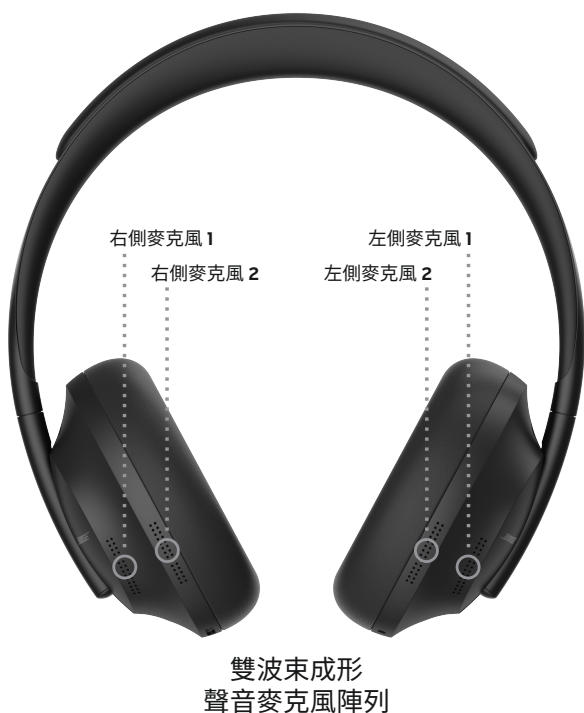

# Bose 700 UC 專業無線消噪耳機

現在，全世界都是您的會議室。Bose 700 UC 專業無線消噪耳機是協同合作的好夥伴，無論是在工作場合或其他地點，如居家辦公室、遠端、開放式辦公室等等均適用。配備適應式麥克風系統能把任何空間變成會議室，能清楚拾取您的聲音，真實重現。您再也不必忙著切換靜音，不會再讓同事以為通話中斷。

十一段的消噪等級從近乎靜音到開放環境音，讓您自訂環境聲音的程度。還有隨附的 Bose USB Link 藍牙模組提供可靠的無線連接功能，讓您快速接聽通話，或迅速切換不同設備。使用 Bose 700 UC 專業無線消噪耳機，您就能保持專注，降低干擾，自信地協同合作，隨處保持高效率工作。

# Bose 700 UC 專業無線消噪耳機

**在電話會議中自信發言，清楚傳達聲音** — 配備適應式四麥克風系統，能在環境噪音中拾取您的聲音，讓您不必再忙於切換靜音，也不再令人以為通話中斷

**提供 11 段消噪等級讓您自訂您的工作環境** — 從適合專心工作的虛擬靜音，到聽得見周遭聲音的開放環境音設定

**穩定連接並輕鬆切換音源** — 內建預先配對的 Bose USB Link 藍牙模組，提供專用的無線連接至您的電腦

**透過第三方雲端服務提升聽覺體驗**，例如 Microsoft Teams、Google Meet、Zoom 等等

**長達 20 小時的無線電池續航力**可將電力不足的干擾減到最小，並能顯示剩餘電力狀態

**適合長時間專注工作的輕巧舒適設計**，採用不鏽鋼頭帶與角度精心設計的舒適耳罩

**對話模式可讓您立即當面與人協同對話**，無需取下耳機即可清楚聽見他人和周遭的聲音

**主動均衡科技可增進聆聽體驗**，提供豐富動人的聲音