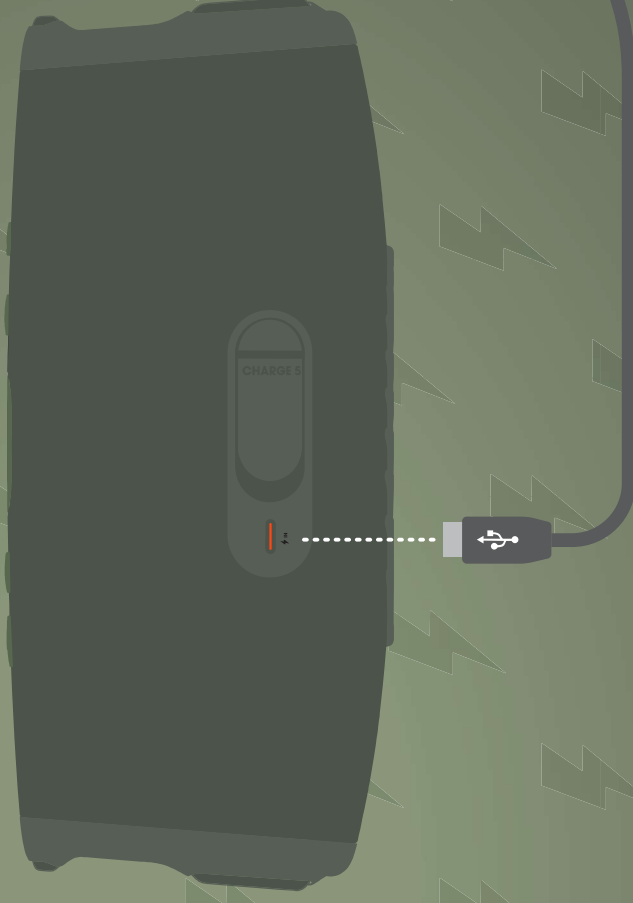

CHARGE5

QUICK START GUIDE

WHAT'S IN THE BOX

BLUETOOTH PAIRING

2.

1.
x1

PLAY

PARTYBOOST

APP

JBL PORTABLE

USE THE JBL PORTABLE APP FOR SPEAKER CONFIGURATION AND SOFTWARE UPGRADE.

CHARGING

本裝置是包含內建充電式鋰電池的可攜式藍牙有源音箱(行動電源)。

- ① USB Type-C配備USB (USB-C輸入)
- ② 將本裝置帶到任何地方,可以為可攜式裝置供電。
- ③ 為本設備充電時,請搭配產品隨附的原廠 Type-C 纜線進行充電使用。

USB

POWERBANK

- ① USB Type-A配備USB (USB-A輸出)
- ② 開始使用行動電源功能為其他設備進行充電時，請先按下本裝置電源按鈕確認電源燈亮。
- ③ 再將USB 充電纜線正確連接到要充電的其他設備上。
- ④ 確認該設備已開始進行充電後，可以同時使用音樂撥放功能，或是關閉本裝置電源後繼續進行充電。

WATERPROOF DUSTPROOF IPX7

30 MINS

1M

TECH SPEC

Transducer:	52 mm x 90 mm woofer, 20 mm tweeter
Rated output power:	30 W RMS for woofer, 10 W RMS for tweeter
Frequency response:	65 Hz - 20 kHz
Signal-to-noise ratio:	> 80 dB
Battery type:	Li-ion polymer 27 Wh (equivalent to 3.6 V / 7500 mAh)
Battery charge time:	4 hours (5 V / 3 A)
Music play time:	up to 20 hours (dependent on volume level and audio content)
USB port:	Type C
USB rating:	5 V / 2 A (maximum)
Bluetooth® version:	5.1
Bluetooth® profile:	A2DP 1.3, AVRCP 1.6
Bluetooth® transmitter frequency range:	2400 MHz - 2483.5 MHz
Bluetooth® transmitter power:	≤ 10 dBm (EIRP)
2.4GHz SRD frequency range:	2407 MHz - 2475 MHz
SRD transmitter power:	< 10 dBm (EIRP)
Dimensions (W x H x D):	223 x 96.5 x 94 mm / 8.7 x 3.76 x 3.67 inch
Weight:	0.98 kg / 2.16 lbs