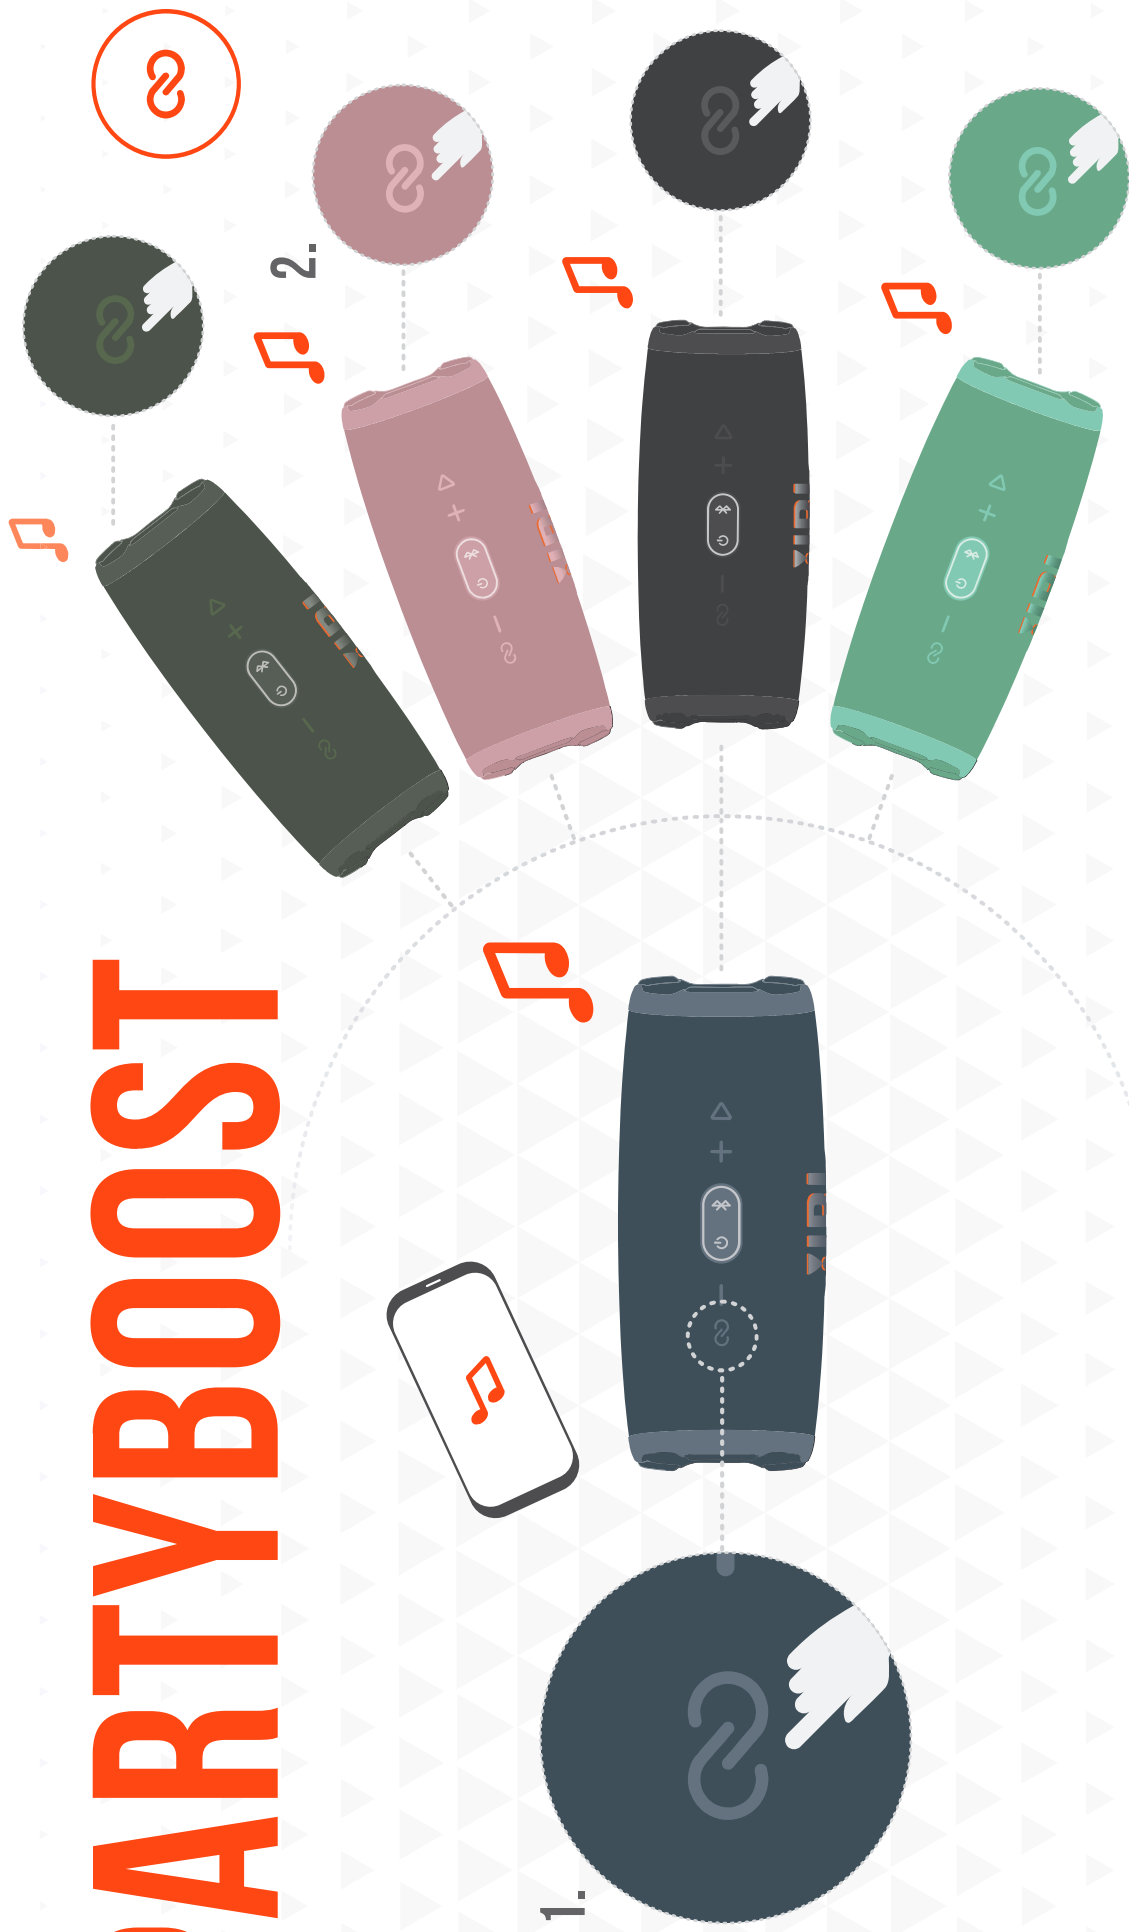

CHARGE5

QUICK START GUIDE

WHAT'S IN THE BOX

BLUETOOTH PAIRING

2.

1.
x1

PLAY

PARTYBOOST

APP

JBL PORTABLE

USE THE JBL PORTABLE APP FOR SPEAKER CONFIGURATION AND SOFTWARE UPGRADE.

CHARGING

本裝置是包含內建充電式鋰電池的可攜式藍牙有源音箱(行動電源)。

- ① USB Type-C配備USB (USB-C輸入)
- ② 將本裝置帶到任何地方,可以為可攜式裝置供電。
- ③ 為本設備充電時,請搭配產品隨附的原廠 Type-C 纜線進行充電使用。

USB

POWERBANK

- ① USB Type-A配備USB (USB-A輸出)
- ② 開始使用行動電源功能為其他設備進行充電時，請先按下本裝置電源按鈕確認電源燈亮。
- ③ 再將USB 充電纜線正確連接到要充電的其他設備上。
- ④ 確認該設備已開始進行充電後，可以同時使用音樂撥放功能，或是關閉本裝置電源後繼續進行充電。

WATERPROOF DUSTPROOF IPX7

30 MINS

1M

TECH SPEC

Transducer:	52 mm x 90 mm woofer, 20 mm tweeter
Rated output power:	30 W RMS for woofer, 10 W RMS for tweeter
Frequency response:	65 Hz - 20 kHz
Signal-to-noise ratio:	> 80 dB
Battery type:	Li-ion polymer 27 Wh (equivalent to 3.6 V / 7500 mAh)
Battery charge time:	4 hours (5 V / 3 A)
Music play time:	up to 20 hours (dependent on volume level and audio content)
USB port:	Type C
USB rating:	5 V / 2 A (maximum)
Bluetooth® version:	5.1
Bluetooth® profile:	A2DP 1.3, AVRCP 1.6
Bluetooth® transmitter frequency range:	2400 MHz - 2483.5 MHz
Bluetooth® transmitter power:	≤ 10 dBm (EIRP)
2.4GHz SRD frequency range:	2407 MHz - 2475 MHz
SRD transmitter power:	< 10 dBm (EIRP)
Dimensions (W x H x D):	223 x 96.5 x 94 mm / 8.7 x 3.76 x 3.67 inch
Weight:	0.98 kg / 2.16 lbs