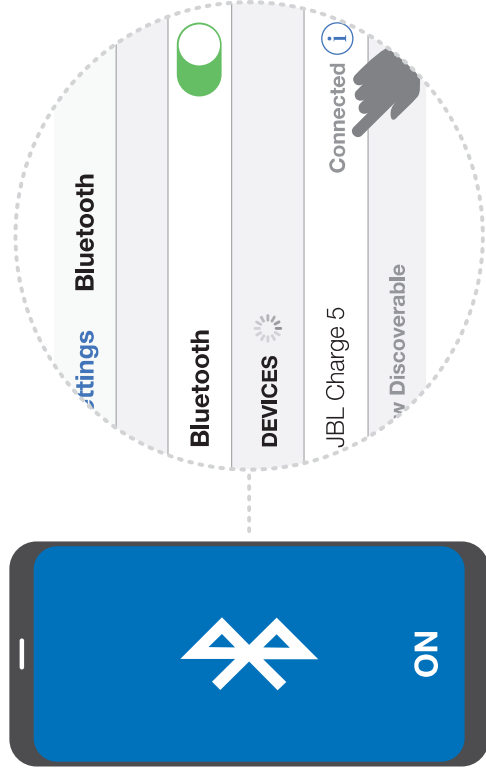

CHARGE5

QUICK START GUIDE

WHAT'S IN THE BOX

BLUETOOTH PAIRING

2.

1.
x1

PLAY

PARTYBOOST

APP

JBL PORTABLE

USE THE JBL PORTABLE APP FOR SPEAKER CONFIGURATION AND SOFTWARE UPGRADE.

CHARGING

本裝置是包含內建充電式鋰電池的可攜式藍牙有源音箱(行動電源)。

- ① USB Type-C配備USB (USB-C輸入)
- ② 將本裝置帶到任何地方,可以為可攜式裝置供電。
- ③ 為本設備充電時,請搭配產品隨附的原廠 Type-C 纜線進行充電使用。

USB

POWERBANK

- ① USB Type-A配備USB (USB-A輸出)
- ② 開始使用行動電源功能為其他設備進行充電時，請先按下本裝置電源按鈕確認電源燈亮。
- ③ 再將USB 充電纜線正確連接到要充電的其他設備上。
- ④ 確認該設備已開始進行充電後，可以同時使用音樂撥放功能，或是關閉本裝置電源後繼續進行充電。

WATERPROOF DUSTPROOF IPX7

30 MINS

1M

TECH SPEC

Transducer:	52 mm x 90 mm woofer, 20 mm tweeter
Rated output power:	30 W RMS for woofer, 10 W RMS for tweeter
Frequency response:	65 Hz - 20 kHz
Signal-to-noise ratio:	> 80 dB
Battery type:	Li-ion polymer 27 Wh (equivalent to 3.6 V / 7500 mAh)
Battery charge time:	4 hours (5 V / 3 A)
Music play time:	up to 20 hours (dependent on volume level and audio content)
USB port:	Type C
USB rating:	5 V / 2 A (maximum)
Bluetooth® version:	5.1
Bluetooth® profile:	A2DP 1.3, AVRCP 1.6
Bluetooth® transmitter frequency range:	2400 MHz - 2483.5 MHz
Bluetooth® transmitter power:	≤ 10 dBm (EIRP)
2.4GHz SRD frequency range:	2407 MHz - 2475 MHz
SRD transmitter power:	< 10 dBm (EIRP)
Dimensions (W x H x D):	223 x 96.5 x 94 mm / 8.7 x 3.76 x 3.67 inch
Weight:	0.98 kg / 2.16 lbs